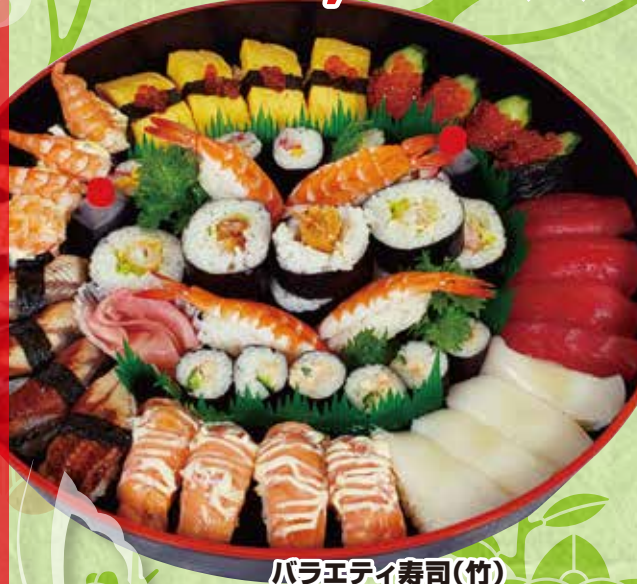

すし正ならではの
天然あめご寿司
夏は天然鮎寿司入り

すし正おまかせ
寿司セット
3,570円 (税込)

すし正のお料理で なごやかに お家パーティー!

※掲載写真はイメージです。
仕入れの都合で一部内容が
変更になる場合があります。

バラエティ寿司(梅)
3,570円 (税込)

お子様
ごちそうセット
4,200円 (税込)

バラエティ寿司(竹)
5,940円 (税込)

贅沢おつまみセット
5,350円 (税込)

バラエティ寿司(松)
7,130円 (税込)

要予約

テイクアウト & 出前承ります

ご注文は前日の13:00まで

■出前は2品より。来店お渡しは1品より承ります。
■11:00~17:00(来店・出前)のお渡し

ダイニング割烹
Producing By Syuho

すし心

0120-88-0546